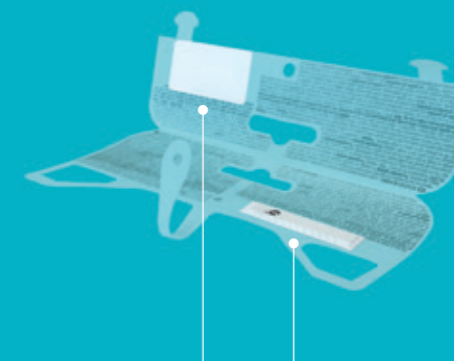

ΔΙΠΛΟ ΑΝΤΙΚΛΕΠΤΙΚΟ ΣΥΣΤΗΜΑ